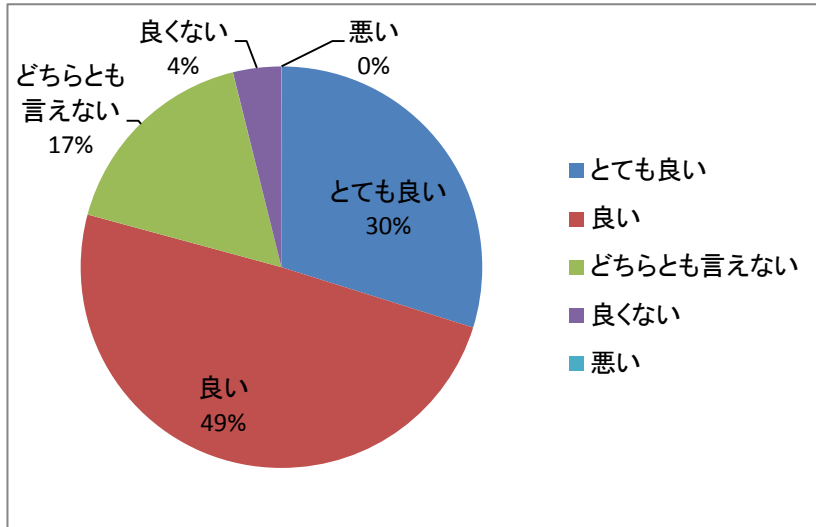

3.5) 場所について

| | |
|-----------|----|
| とても良い | 23 |
| 良い | 38 |
| どちらとも言えない | 13 |
| 良くない | 3 |
| 悪い | 0 |

(原文のまま)

- ・交通の利便性が良い。
- ・横浜は少し遠い。
- ・交通の便がよい。楽。
- ・交通のアクセスが良い。
- ・地方からの出席に分かりやすい場所にして欲しい。
- ・交通の便が良い。
- ・神奈川に職場があるためとても良い。
- ・横浜は交通が良い。
- ・集まりやすい。
- ・地方からのアクセスが良い。
- ・駅前で良かった。
- ・アクセスもそれほど悪くない。
- ・羽田空港からの利便性は良いのでは。
- ・駅からのアクセスが大変良い(会議室にたどり着くまでは分かりにくい)。
- ・駅から近い。交通の便が良い。
- ・もう少し細かな案内を。すぐ分かる場所ではない。
- ・駅に近い。
- ・音響(ハウリング)が良くない。
- ・アクセスが良い。
- ・場所が分かりにくかった。横浜駅周辺だったら便が良い。
- ・どこからもアクセスしやすい。